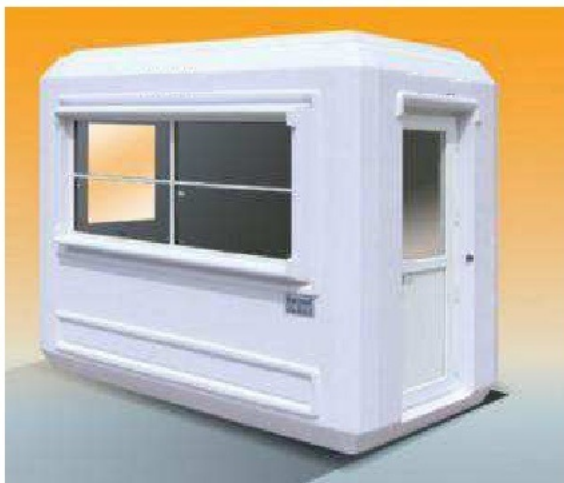

## CASETA MODELO GAMA BOX

### ATRIBUTOS

Marca  
Modelo  
Alto  
Largo  
Ancho  
Peso aprox.  
Material  
Paredes  
Base  
Piso  
Techo  
  
Carga Nieve  
Color  
Ventana fija Lateral  
Ventana fija Puerta  
Ventana Frontal  
Ventana fija posterior  
Puerta Acceso  
Chapa puerta  
Instalación Eléctrica  
  
Iluminación  
Velocidad del viento  
Garantía

### DETALLE

: FIBOX  
: Gama Box  
: 2420 mm.  
: 2700 mm.  
: 1500 mm.  
: 400 Kg.  
: Fibra de Vidrio. Anticorrosivo, lavable  
: Dobles, efecto sandwich, aislamiento espuma de poliuretano  
: Chasis galvanizado  
: Panel de cemento inoloro e incombustible, con goma antideslizante  
: Protección contra el agua, la nieve y el polvo. Aislamiento espuma de poliuretano  
  
: 80 Kg/m<sup>2</sup>  
: Blanquecino, revestimiento Gelcoat Isóftalico  
: Medidas 670 x 840 mm en 4 mm. Marco PVC  
: Medidas 450 x 840 mm en 4 mm. Marco PVC  
: Tipo guillotina doble marco PVC, medidas 1870 x 840 mm en 4 mm.  
: Medidas 1870 x 840 mm en 4 mm. Marco PVC  
: Medidas 720 mm x 1840 mm. en PVC  
: Con manilla incluye juego de llaves.  
: Canalizado oculto. Incluye panel con interruptor, enchufe, conector línea telefónica, automático, caja distribución.  
  
: Lampara aplique redonda de techo  
: 80 Km/hora (el producto debe estar fijado al suelo)  
: 6 meses, la garantía no cubre los defectos provocados por el mal uso del producto.

## CASETA MODELO BETA BOX